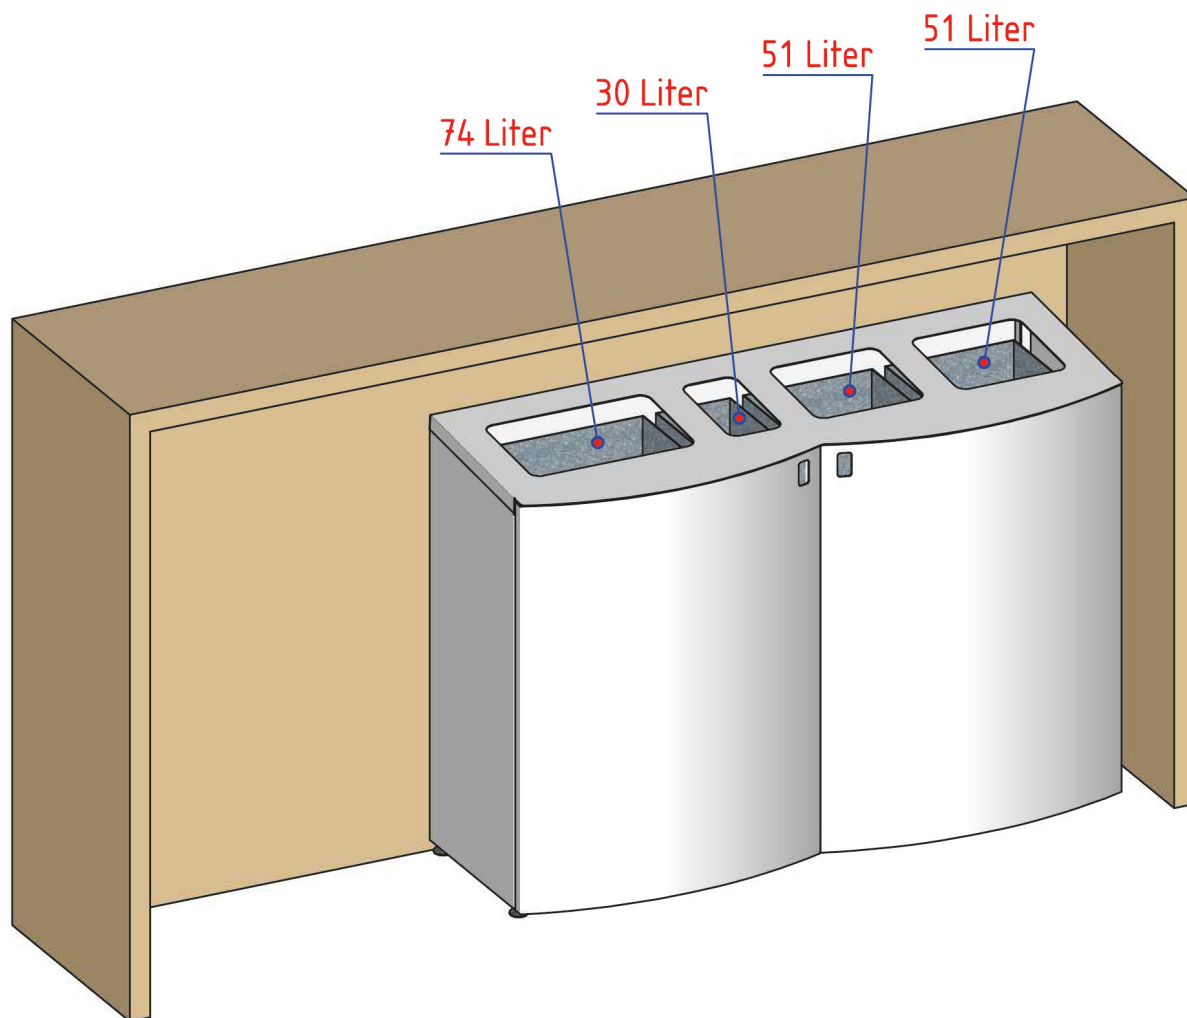

OFFICE
Mehrfachbehälter
SB4

AUWEKO GmbH • Dornhofstraße 34 • 63263 Neu-Isenburg

Telefon: +49 6102 37537-0 • Fax: +49 6102 37537-100 • Email: vertrieb@auweko.de • Website: www.auweko.de

Urheberrechtserklärung: Alle Skizzen, Zeichnungen, sowie elektronische Daten sind Eigentum der AUWEKO GmbH. Die Verwendung der Unterlagen, Ausdrücke oder Daten ist nur für den internen Gebrauch gestattet. Die Weitergabe an Dritte ist nicht gestattet. Technische Änderungen vorbehalten.