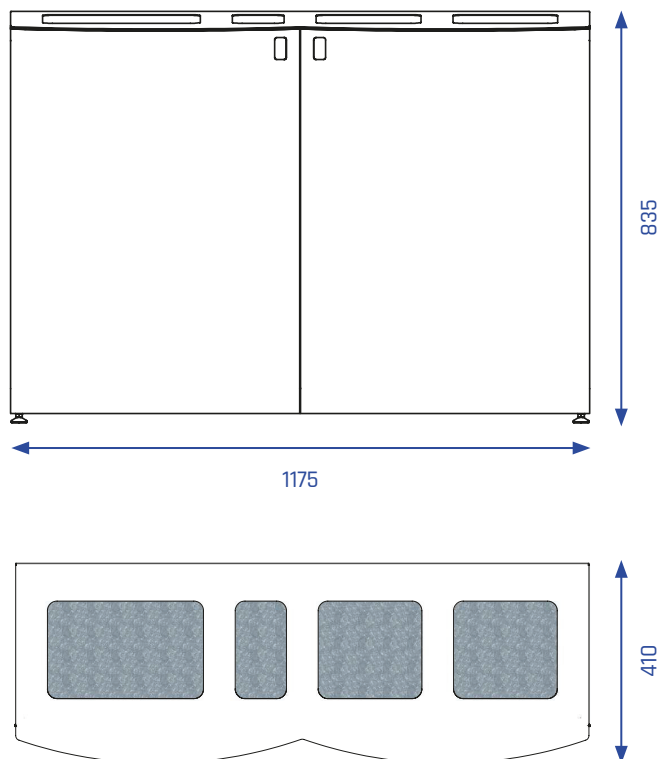

OFFICE

Mehrfachbehälter SB4

Volumen	74 / 30 / 51 / 51 Liter
Kammern	4
Material Gehäuse	Stahlblech, verzinkt
Materialstärke	1,5 mm
Farbe Gehäuse	RAL 9003 („Signalweiß“)
Material Innenbehälter	Stahlblech, verzinkt
Materialstärke	0,63 mm mit Silikon abgedichtet
Breite	1175 mm
Tiefe	410 mm
Höhe	835 mm
Gewicht	ca. 65 kg
Einwurfgröße	320 x 200 mm 105 x 200 mm 212 x 200 mm 212 x 200 mm
Zubehör	siehe FEATURES

OFFICE

Mehrfachbehälter SB4

Beschreibung: Selbsttragende, gewölbte Fronten und flache Seitenteile aus verzinktem Stahlblech sorgen für große Stabilität. Die unterschiedlichen Einwurfgrößen des flachen Tops wurden speziell für den Einsatz in Büroräumen entwickelt. Selbst Pizzakartons können problemlos eingeworfen und platzsparend gesammelt werden.